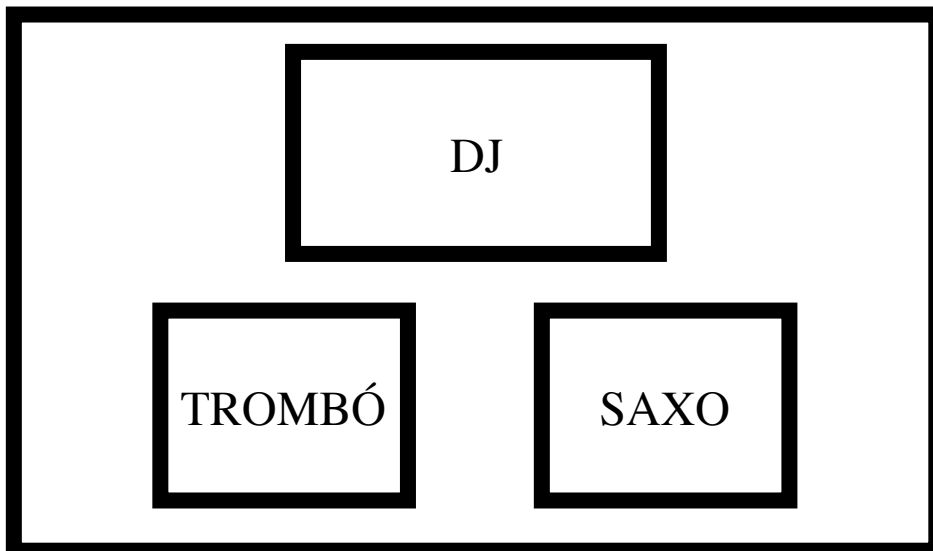

RIDER PM vs PM (Banda)

CANALS

01. Bombo
02. Caixa
03. Tom
04. Goliat
05. Hi-hat
06. OH L
07. OH R
08. Baix
09. Teclat
10. Guitarra
11. Trombó
12. Saxo
13. Veu presentacions

RIDER PM vs PM (Sound)

CANALS

01. RCA mini jack
02. Trombó
03. Saxo