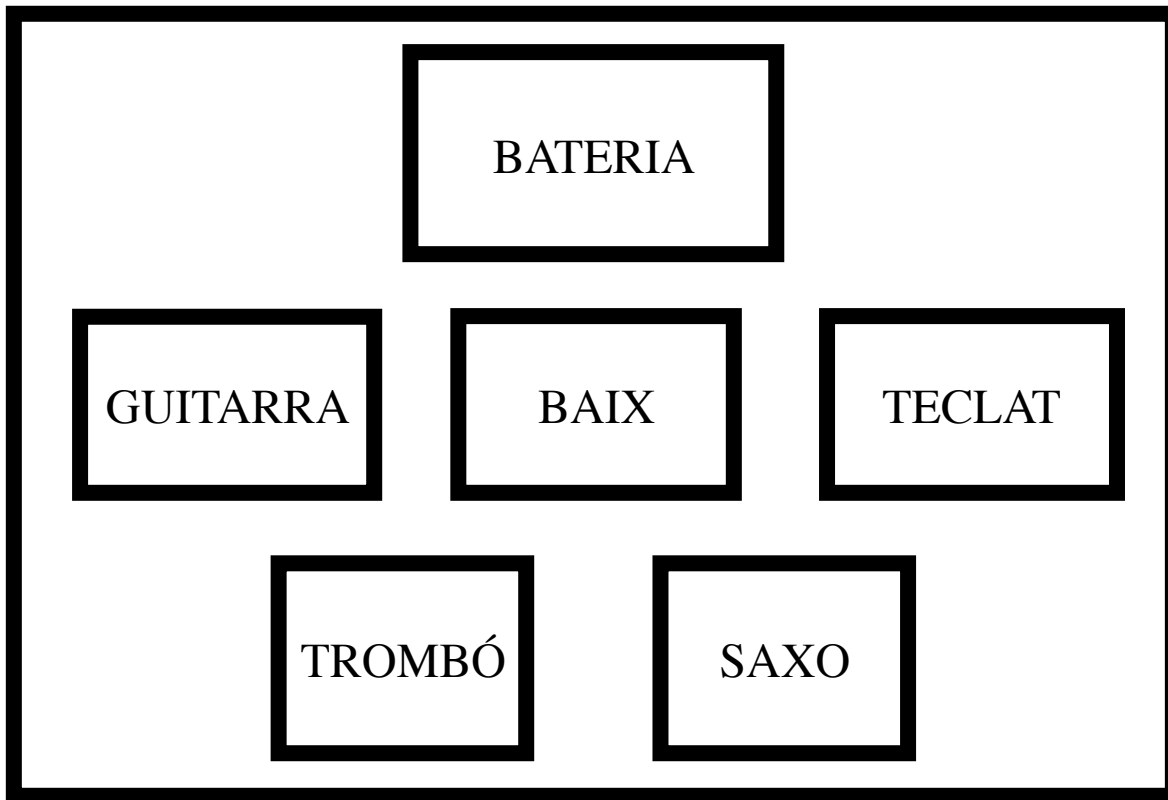

RIDER PM vs PM (Banda)

CANALS

01. Bombo
02. Caixa
03. Tom
04. Goliat
05. Hi-hat
06. OH L
07. OH R
08. Baix
09. Teclat
10. Guitarra
11. Trombó
12. Saxo
13. Veu presentacions

RIDER PM vs PM (Sound)

CANALS

01. RCA mini jack
02. Trombó
03. Saxo